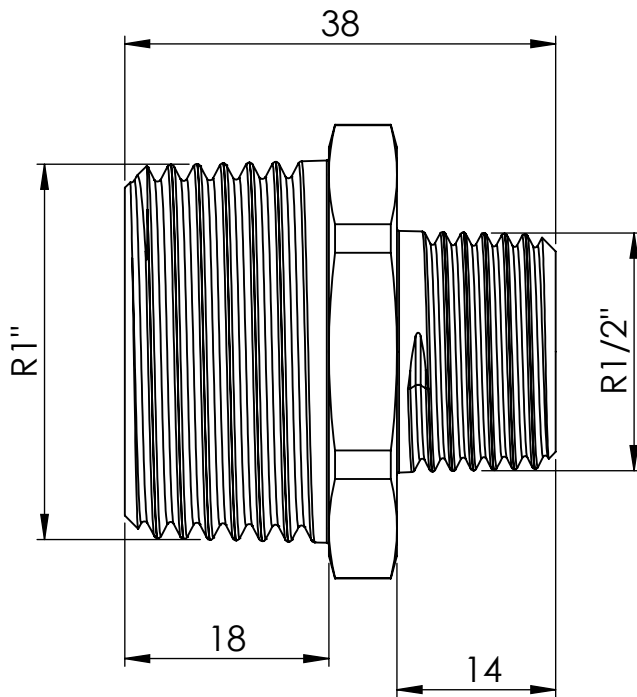

B

B

C

C

D

D

		Maßstab / Scale: 1.5:1	
		Material: CW 614N (CuZn39Pb3)	
		Benennung / Designation: <b>Doppelgewindenippel</b> double nipple	
		Artikelnummer / item number: <b>134794</b>	Status
		Typ-Nr.: MSN252R121	Format A4
			Version
			Blatt / von sheet / of 2 / 2