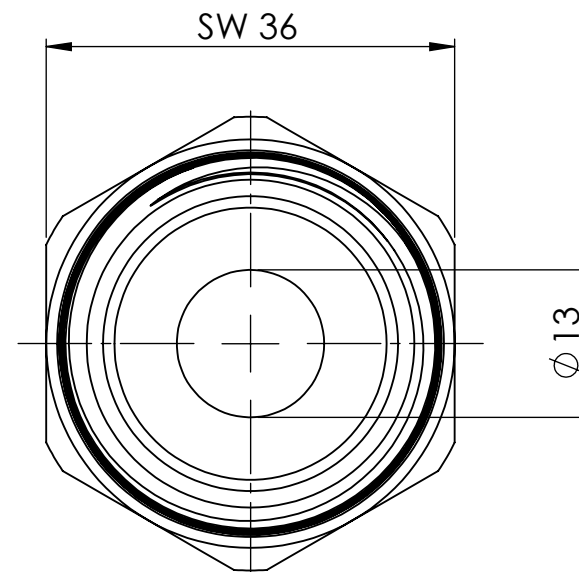

B

B

C

C

D

D

		Maßstab / Scale: 1.5:1	
		Material: CW 614N (CuZn39Pb3)	
		Benennung / Designation: <b>Doppelgewindenippel</b> double nipple	
		Artikelnummer / item number: <b>134794</b>	Status
		Typ-Nr.: MSN252R121	Format A4
			Version
			Blatt / von sheet / of 2 / 2