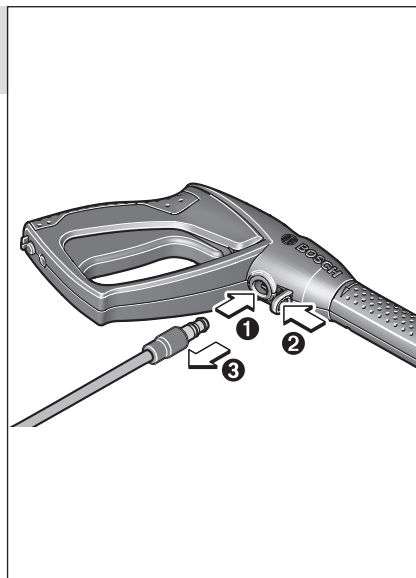

## Extension Hose 6 m

F 016 800 361

**BOSCH**

Robert Bosch Power Tools GmbH  
70538 Stuttgart  
GERMANY

[www.bosch-do-it.com](http://www.bosch-do-it.com)

F 016 L81 351 (2018.09) O/3 XXX

F 016 L81 351

**1**

**2**

**3**

**4**