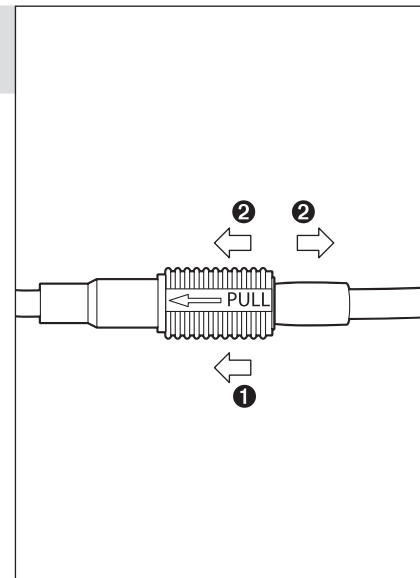

## Extension Hose 6 m

F 016 800 361

**BOSCH**

Robert Bosch Power Tools GmbH  
70538 Stuttgart  
GERMANY

[www.bosch-do-it.com](http://www.bosch-do-it.com)

F 016 L81 351 (2018.09) O/3 XXX

F 016 L81 351

**1**

**2**

**3**

**4**