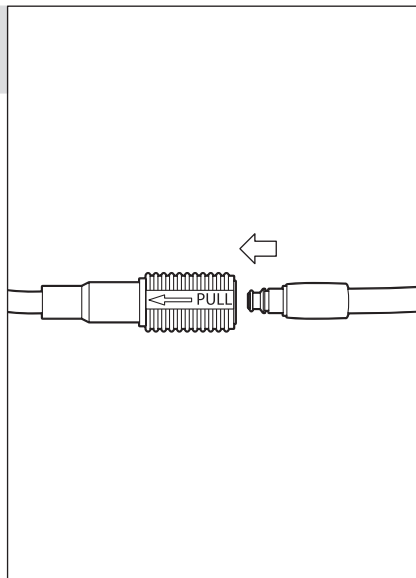

## Extension Hose 6 m

F 016 800 361

**BOSCH**

Robert Bosch Power Tools GmbH  
70538 Stuttgart  
GERMANY

[www.bosch-do-it.com](http://www.bosch-do-it.com)

F 016 L81 351 (2018.09) O/3 XXX

F 016 L81 351

**1**

**2**

**3**

**4**