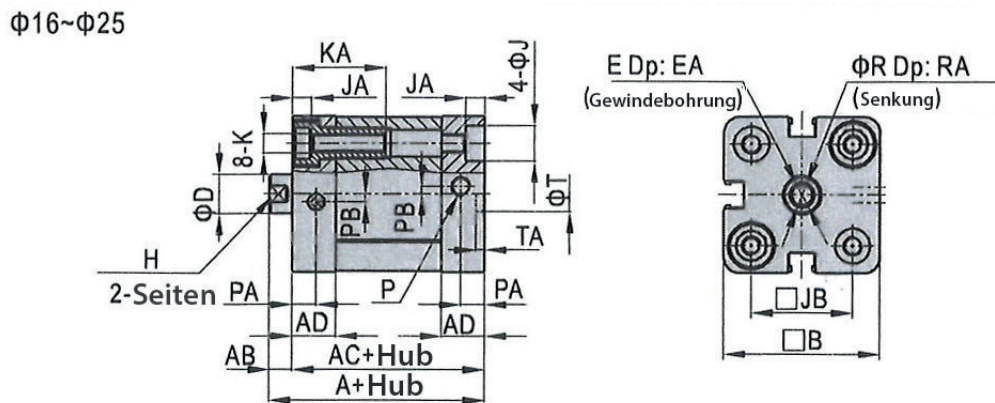

Serie »ASE«

15.EMI.12005 bis 15.EMI.100025 und 15.EMA.12005 bis 15.EMA.100025

Maße