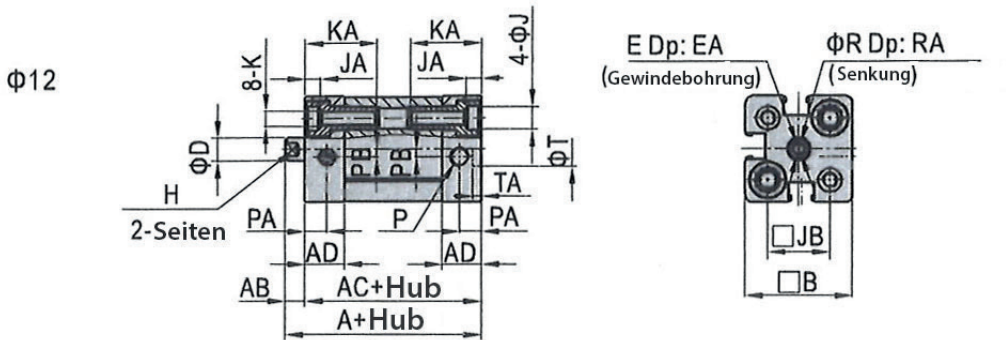

Serie »ASE«

15.EMI.12005 bis 15.EMI.100025 und 15.EMA.12005 bis 15.EMA.100025

Maße