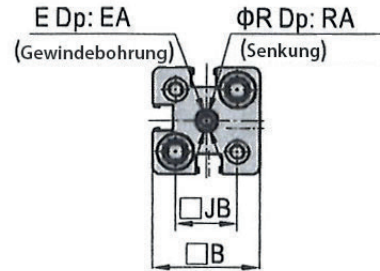

Serie »ACE«

15.DMI.12005 bis 15.DMI.125300 und 15.DMA.12005 bis 15.DMA.125300

Maße