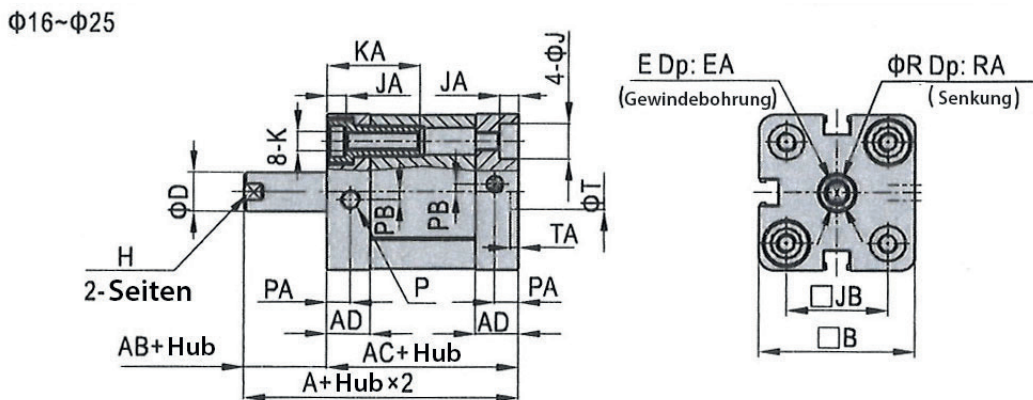

Serie »ATE«

15.AMI.12005 bis 15.AMI.100025 und 15.AMA.12005 bis 15.AMA.100025

Maße