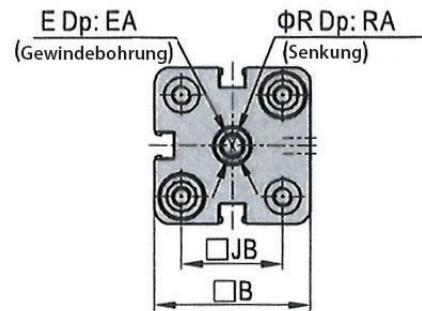

$\Phi 16 \sim \Phi 25$