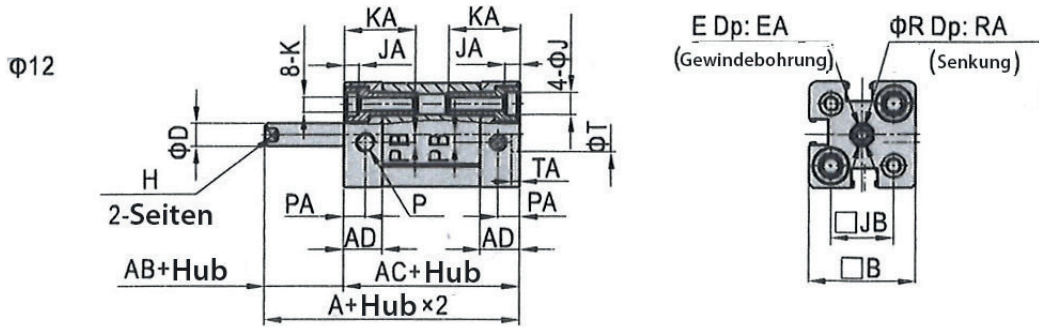

Serie »ATE«

15.AMI.12005 bis 15.AMI.100025 und 15.AMA.12005 bis 15.AMA.100025

Maße