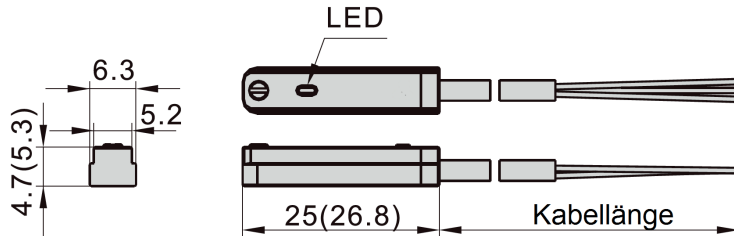

Zubehör

Sensorschalter für Kompaktzylinder 235.200–235.205

Maße in Klammern gelten für REED.

Technische Daten

	REED, NO	HALL, NO, NPN	HALL, NO, PNP
Betriebsspannung	5...240 V AC/DC		5...30 V DC
Schaltstrom	100 mA		max. 30 V / 200 mA
Schaltspannung	max. 10 W		max. 6,0 W
Stromaufnahme	-		max. 5mA
Spannungsabfall	max. 2,5 V bei 100 mA DC		max. 0,7 V
Verluststrom	-		max. 0,01 mA
Max. Frequenz	200 Hz		1000 Hz
Stoßfestigkeit		50 g	
Schutzschaltung	-	verpolungssicher, Überspannungsschutz	
Temperaturbereich	-10 °C bis 70 °C *		-10 °C bis 70 °C
Schutzart	IP 64		IP 64 **

* Hochtemperaturlösung bis 125 °C auf Anfrage verfügbar.

** IP 68 auf Anfrage verfügbar; ausschließlich für Ausführungen mit offenem Kabel.

Bestellinformationen

Typen Nr.	Typ
235.200	REED-Sensor, 2-Draht, M8-Stecker, 150 mm Kabel, NO
235.201	REED-Sensor, 2-Draht, 3 m Kabel, NO
235.202	HALL-Sensor, 3-Draht, M8-Stecker, 150 mm Kabel, NO, NPN
235.203	HALL-Sensor, 3-Draht, 3 m Kabel, NO, NPN
235.204	HALL-Sensor, 3-Draht, M8-Stecker, 150 mm Kabel, NO, PNP
235.205	HALL-Sensor, 3-Draht, 3 m Kabel, NO, PNP

Montage

Kein Montagezubehör für die Sensoren (235.200–235.205) erforderlich. Diese können direkt in die Nuten des Zylindergehäuses geschoben und festgeschraubt werden.

1. Lösen Sie die Spanschraube am Sensor.
2. Sensor in Nut einführen und in die gewünschte Position schieben.
3. Befestigungsschraube vorsichtig festdrehen.