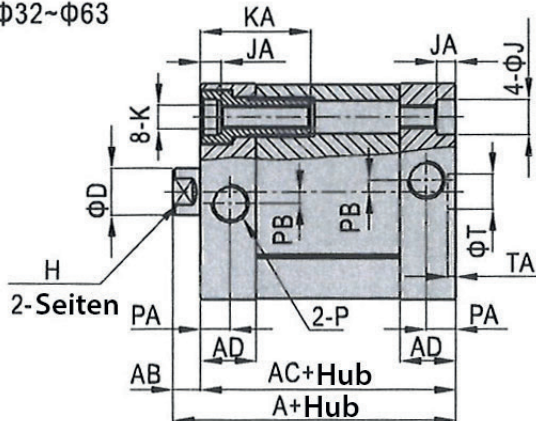

(Werte in mm)

Serie »ACE«

15.DMI.12005 bis 15.DMI.125300 und 15.DMA.12005 bis 15.DMA.125300

Maße

$\Phi 16 \sim \Phi 25$

$\Phi 32 \sim \Phi 63$

$\Phi 80\text{--}\Phi 125$

Kolben- Φ	A	AB	AC	AD	B	D	E	EA	H	J	JA	JB	K	KA
12	40	5	35	10	27,5	6	M3x0,5	8	5	6	3,5	16	M4x0,7	18,5
16	40	5	35	10	30	8	M4x0,7	10	7	6	3,5	18	M4x0,7	18,5
20	43	6	37	10,5	30,5	10	M6x1,0	14	9	9	4,5	22	M5x0,8	23,5
25	45	6	39	11	40	10	M6x1,0	14	9	9	4,5	26	M5x0,8	23,5
32	51	7	44	14	49,5	12	M8x1,25	16	10	9	4,5	32,5	M6x1,0	28,5
40	52,5	7	45,5	14,5	55	12	M8x1,25	16	10	9	4,5	38	M6x1,0	28,5
50	53,5	8	45,5	14,5	65,5	16	M10x1,5	20	13	11	4,5	46,5	M8x1,25	30,5
63	57	8	49	15	75,5	16	M10x1,5	20	13	11	4,5	56,5	M8x1,25	30,5
80	63	9	54	16	95,5	20	M12x1,75	20	17	15	2,5	72	M10x1,5	-
100	76	9	67	19	113,5	20	M12x1,75	20	17	15	2,5	89	M10x1,5	-
125	92	11	81	20	134,5	25	M16x2,0	25	21	-	-	110	M12x1,75	-