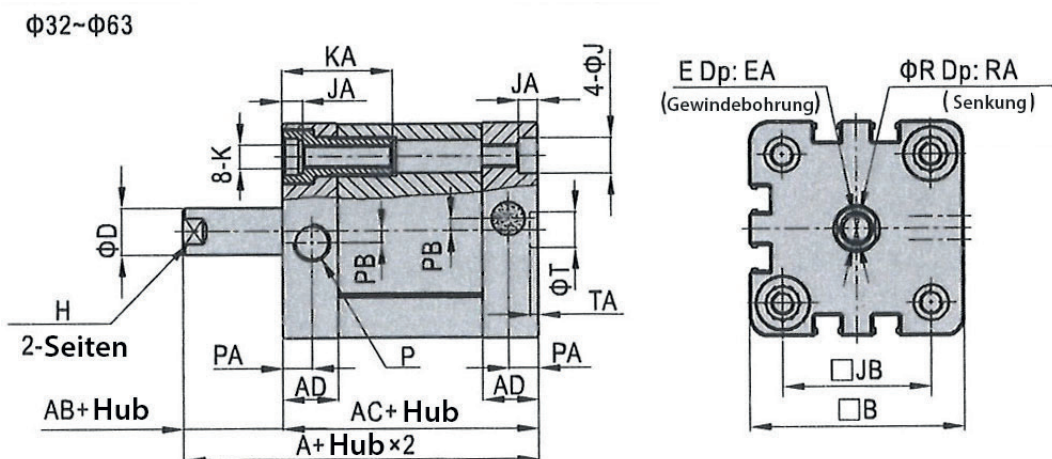

Serie »ATE«

15.AMI.12005 bis 15.AMI.100025 und 15.AMA.12005 bis 15.AMA.100025

Maße