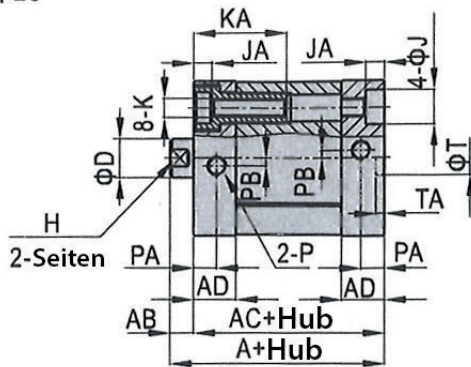

$\Phi 16 \sim \Phi 25$