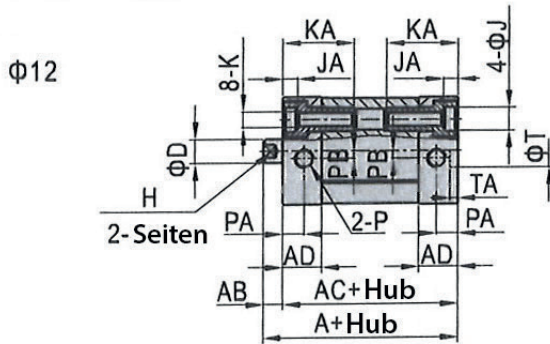

Serie »ACE«

15.DMI.12005 bis 15.DMI.125300 und 15.DMA.12005 bis 15.DMA.125300

Maße