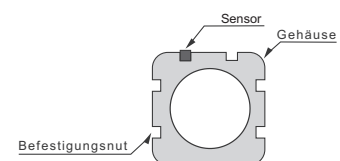

* Hochtemperaturlösung bis 125 °C auf Anfrage verfügbar.

** IP 68 auf Anfrage verfügbar; ausschließlich für Ausführungen mit offenem Kabel.

Bestellinformationen

Typen Nr.	Typ
235.200	REED-Sensor, 2-Draht, M8-Stecker, 150 mm Kabel, NO
235.201	REED-Sensor, 2-Draht, 3 m Kabel, NO
235.202	HALL-Sensor, 3-Draht, M8-Stecker, 150 mm Kabel, NO, NPN
235.203	HALL-Sensor, 3-Draht, 3 m Kabel, NO, NPN
235.204	HALL-Sensor, 3-Draht, M8-Stecker, 150 mm Kabel, NO, PNP
235.205	HALL-Sensor, 3-Draht, 3 m Kabel, NO, PNP

Montage

Kein Montagezubehör für die Sensoren (235.200–235.205) erforderlich. Diese können direkt in die Nuten des Zylindergehäuses geschoben und festgeschraubt werden.

1. Lösen Sie die Spanschraube am Sensor.
2. Sensor in Nut einführen und in die gewünschte Position schieben.
3. Befestigungsschraube vorsichtig festdrehen.