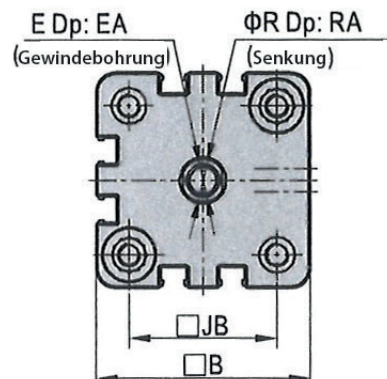

(Werte in mm)

Bestellinformationen
 einfachwirkend, drucklos ausgefahren, mit Magnet, Außengewinde an der Kolbenstange

Typen Nr.	Kolben-Ø	Hub	Anschluss	Kolbenstangeninnengewinde
15.AMA.12005–12010	12	5–10	M5	M5x0,8
15.AMA.16005–16025	16	5–25	M5	M6x1,0
15.AMA.20005–20025	20	5–25	M5	M8x1,25
15.AMA.25005–25025	25	5–25	M5	M8x1,25
15.AMA.32005–32025	32	5–25	G 1/8	M10x1,25
15.AMA.40005–40025	40	5–25	G 1/8	M10x1,25
15.AMA.50005–50025	50	5–25	G 1/8	M12x1,25
15.AMA.63005–63025	63	5–25	G 1/8	M12x1,25
15.AMA.80005–80025	80	5–25	G 1/8	M16x1,5
15.AMA.100005–100025	100	5-25	G 1/8	M16x1,5

(Werte in mm)

Serie »ACE«

15.DMI.12005 bis 15.DMI.125300 und 15.DMA.12005 bis 15.DMA.125300

Maße

$\Phi 16 \sim \Phi 25$

$\Phi 32 \sim \Phi 63$

$\Phi 80\text{--}\Phi 125$

Kolben- Φ	A	AB	AC	AD	B	D	E	EA	H	J	JA	JB	K	KA
12	40	5	35	10	27,5	6	M3x0,5	8	5	6	3,5	16	M4x0,7	18,5
16	40	5	35	10	30	8	M4x0,7	10	7	6	3,5	18	M4x0,7	18,5
20	43	6	37	10,5	30,5	10	M6x1,0	14	9	9	4,5	22	M5x0,8	23,5
25	45	6	39	11	40	10	M6x1,0	14	9	9	4,5	26	M5x0,8	23,5
32	51	7	44	14	49,5	12	M8x1,25	16	10	9	4,5	32,5	M6x1,0	28,5
40	52,5	7	45,5	14,5	55	12	M8x1,25	16	10	9	4,5	38	M6x1,0	28,5
50	53,5	8	45,5	14,5	65,5	16	M10x1,5	20	13	11	4,5	46,5	M8x1,25	30,5
63	57	8	49	15	75,5	16	M10x1,5	20	13	11	4,5	56,5	M8x1,25	30,5
80	63	9	54	16	95,5	20	M12x1,75	20	17	15	2,5	72	M10x1,5	-
100	76	9	67	19	113,5	20	M12x1,75	20	17	15	2,5	89	M10x1,5	-
125	92	11	81	20	134,5	25	M16x2,0	25	21	-	-	110	M12x1,75	-

Kolben- Φ	P	PA	PB	R	RA	T	TA
12	M5x0,8	5,5	2	3,5	1,5	9	2,1
16	M5x0,8	5,5	2	4,5	1,5	9	2,1
20	M5x0,8	6	2	6,5	2,5	9	2,1
25	M5x0,8	6	2	6,5	2,5	9	2,1
32	G1/8	7,5	3	8,5	3,5	9	2,1
40	G1/8	7,5	3	8,5	3,5	9	2,1
50	G1/8	7,5	3	10,5	4,5	12	2,6
63	G1/8	7,5	4	10,5	4,5	12	2,6
80	G1/8	8,5	6	12,5	6	12	2,6
100	G1/8	10,5	7	12,5	6	12	2,6
125	G1/4	10,5	8	16,5	7	12	2,6