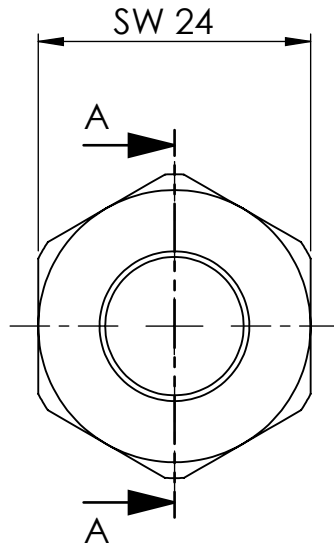

B

B

C

C

D

D

Ansicht - view A-A

		Maßstab / Scale: 1.5:1	
		Material: CW 614N (CuZn39Pb3)	
		Benennung / Designation:	
		<b>Sechskant Überwurfmutter</b>	
		Hexagonal coupling nut	
		Artikelnummer / item number:	Status
		<b>136672</b>	Format
		Typ-Nr.: MSN23412689	Version
			Blatt / von sheet / of
			2 / 2