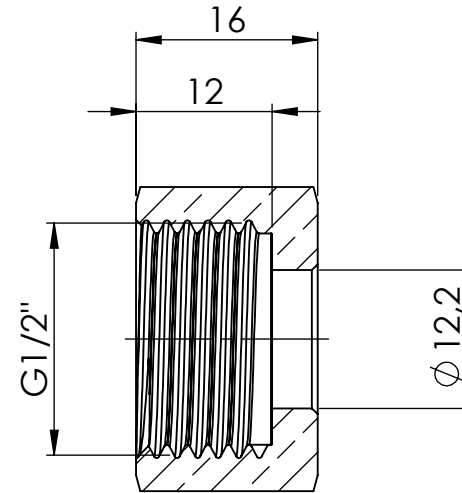

B

B

C

C

D

D

Ansicht - view A-A

		Maßstab / Scale: 1.5:1	
		Material: CW 614N (CuZn39Pb3)	
		Benennung / Designation:	
		<b>Sechskant Überwurfmutter</b>	
		Hexagonal coupling nut	
		Artikelnummer / item number:	Status
		<b>136672</b>	Format
		Typ-Nr.: MSN23412689	Version
			Blatt / von sheet / of
			2 / 2